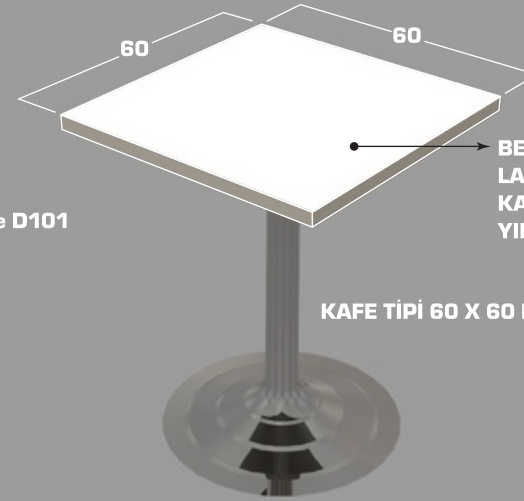

BEYAZ
LAM KAPLAMA
KASTAMONU Entegre D101
YILDIZ Entegre 002

BEYAZ
LAM KAPLAMA
KASTAMONU Entegre D101
YILDIZ Entegre 002

KAFE TİPİ 60 X 60 MASA

40 X 40 PROFİL
KROM YA DA
ELEKTROSTATİK
METALİK BOYALI