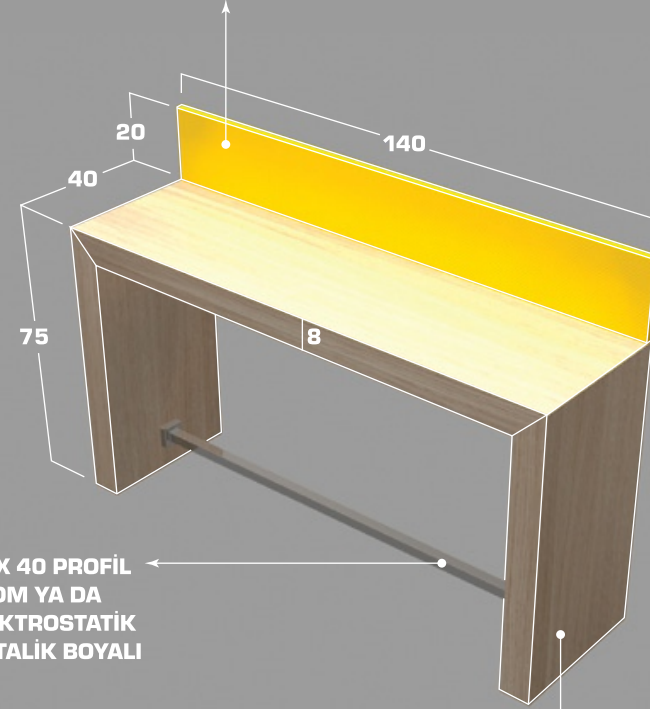

FOLYO UYGULAMA
METAMARK SUNFLOWER M4 - 364 M

80 cm

8 cm

100 cm

100 cm

40x40 PROFİL KROM YADA
ELEKTROSTATİK METALİK BOYALI

Folyo Uygulama : METAMARK - Sunflower M4 - 334 M
Lake Uygulama : RAL 1018
Lam Kaplama Uygulama :
KASTAMONU Entegre D133 Koyu Sarı