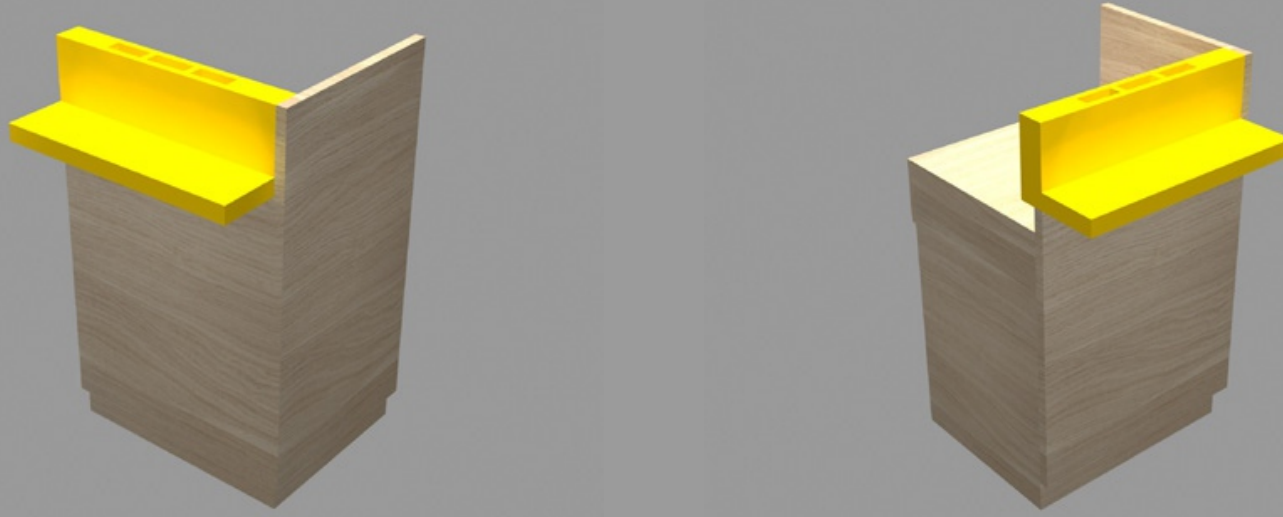

Folyo Uygulama : METAMARK - Sunflower M4 - 334 M
Lake Uygulama : RAL 1018
Lam Kaplama Uygulama : KASTAMONU Entegre D133 Koyu Sarı