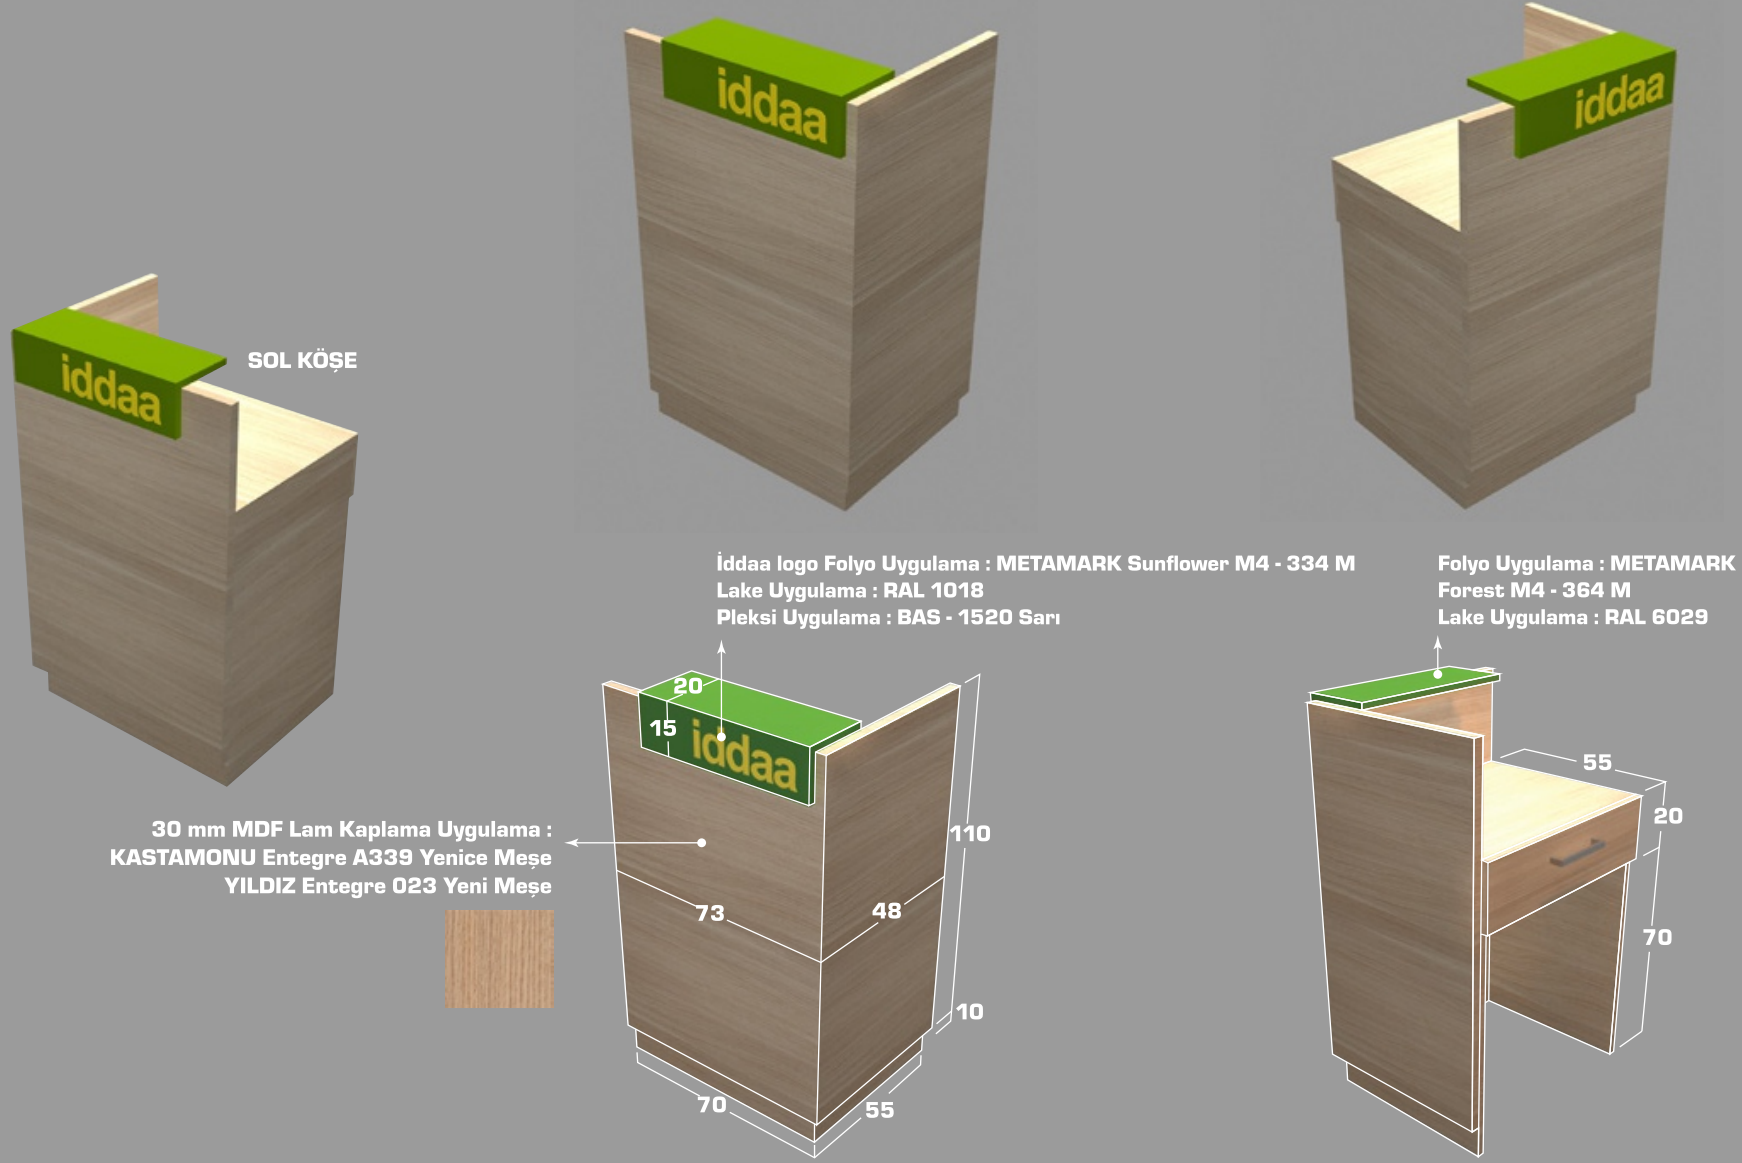

iddaa

Bayi Konsepti

KASA ARKASI VE CANLI İDDAA ALANI
HARIÇ TÜM DUVARLAR
BOYA UYGULAMA: RAL 9002

DOĞRAMA
BOYA UYGULAMA : RAL 6001
PROFİL : CUHADAROĞLU C60

iddaa

YER KAROSU

SERAMİKSAN 60x60 - 921951
GRANİTO SÜPER BEYAZ NANOTECH
SERAMİKSAN 60x60 - 096901
ÇİN GRANİT SÜPER BEYAZ

RAYLI SİSTEM
SPOT ARMATÜRÜ

SIVA ÜSTÜ FLORESAN ARMATÜRÜ

SIVA ALTI FLORESAN ARMATÜRÜ

MASA ÜSTÜ PRİZ

VİKO KARRE SERİSİ
PRİZ VEYA USB KREM RENK

iddaa

Hareketli Mobilyalar
Banko Modülleri

Folyo Uygulama : METAMARK
Forest M4 - 364 M
Lake Uygulama : RAL 6029

İddaa logo Folyo Uygulama :
METAMARK Sunflower M4 - 334 M
Lake Uygulama : RAL 1018
Pleksi Uygulama : BAS - 1520 Sarı

30 mm MDF Lam Kaplama Uygulama :
KASTAMONU Entegre A339 Yenice Meşe
YILDIZ Entegre 023 Yeni Meşe