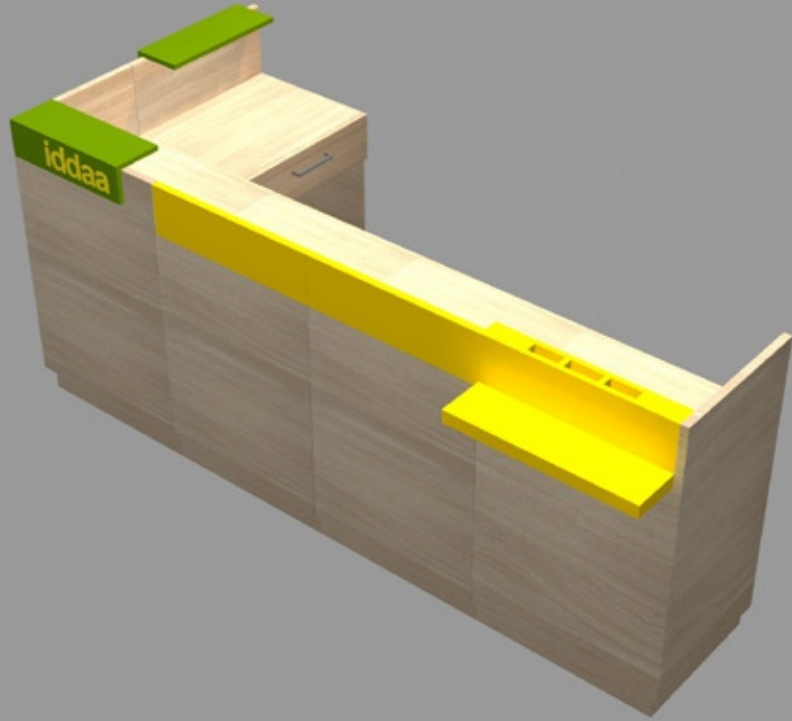

30 mm
MDF LAM

Folyo Uygulama : METAMARK - Sunflower M4 - 334 M
Lake Uygulama : RAL 1018
Lam Kaplama Uygulama : KASTAMONU Entegre D133 Koyu Sarı

iddaa

Hareketli Mobilyalar
Masalar

20 cm

50x70

50x70

iddaa