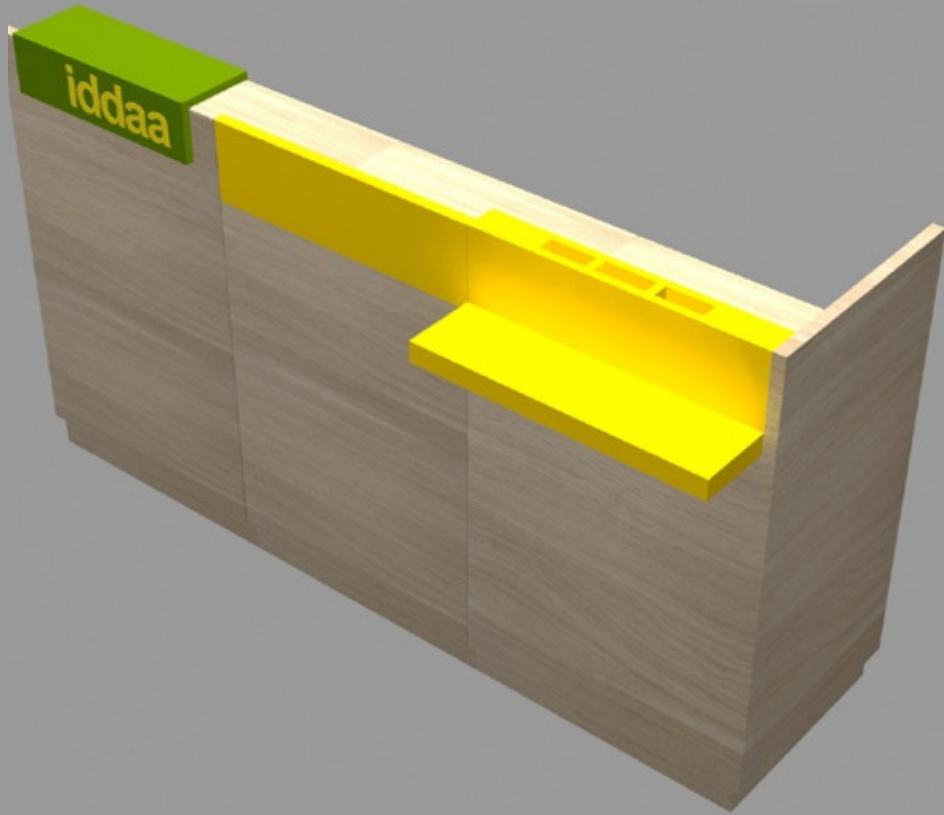

30 mm
MDF LAM

Folyo Uygulama : METAMARK - Sunflower M4 - 334 M
Lake Uygulama : RAL 1018
Lam Kaplama Uygulama : KASTAMONU Entegre D133 Koyu Sarı

iddaa

Hareketli Mobilyalar
Masalar

20 cm

50x70

50x70

iddaa