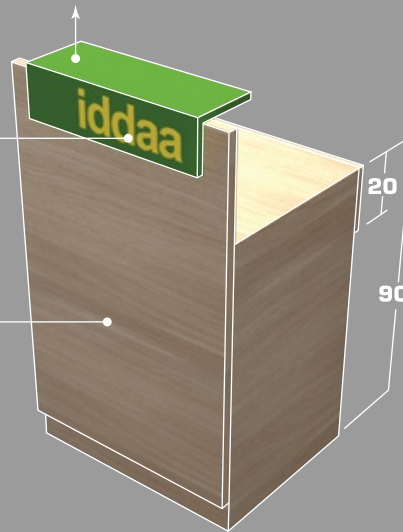

RAYLI SİSTEM
SPOT ARMATÜRÜ

SIVA ÜSTÜ FLORESAN ARMATÜRÜ

SIVA ALTI FLORESAN ARMATÜRÜ

MASA ÜSTÜ PRİZ

VİKO KARRE SERİSİ
PRİZ VEYA USB KREM RENK

iddaa

Hareketli Mobilyalar
Banko Modülleri

Folyo Uygulama : METAMARK
Forest M4 - 364 M
Lake Uygulama : RAL 6029

İddaa logo Folyo Uygulama :
METAMARK Sunflower M4 - 334 M
Lake Uygulama : RAL 1018
Pleksi Uygulama : BAS - 1520 Sarı

30 mm MDF Lam Kaplama Uygulama :
KASTAMONU Entegre A339 Yenice Meşe
YILDIZ Entegre 023 Yeni Meşe