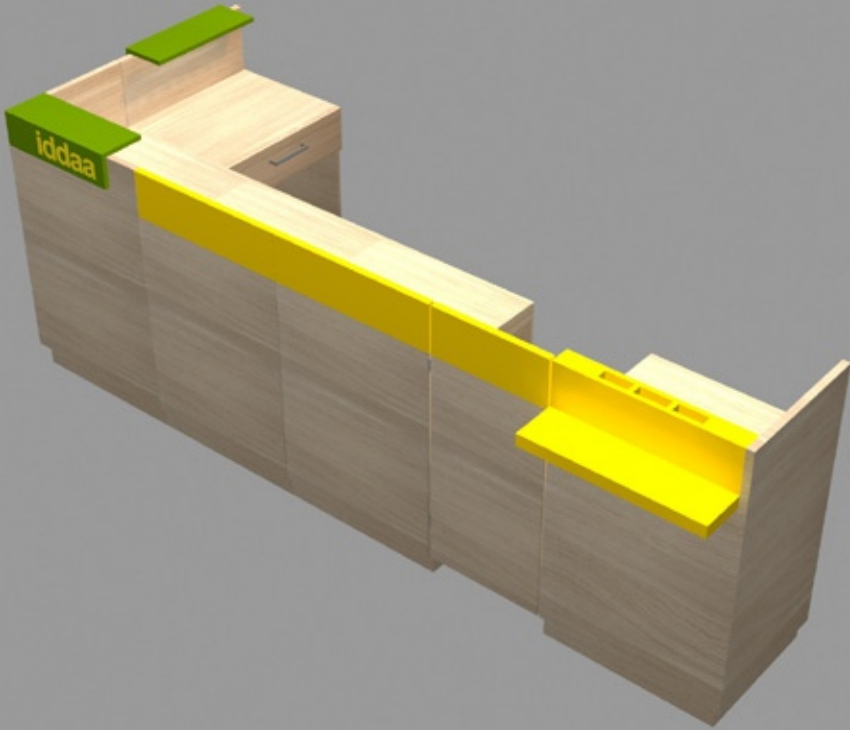

30 mm
MDF LAM

Folyo Uygulama : METAMARK - Sunflower M4 - 334 M
Lake Uygulama : RAL 1018
Lam Kaplama Uygulama : KASTAMONU Entegre D133 Koyu Sarı

iddaa

Hareketli Mobilyalar
Masalar

20 cm

50x70

50x70

iddaa