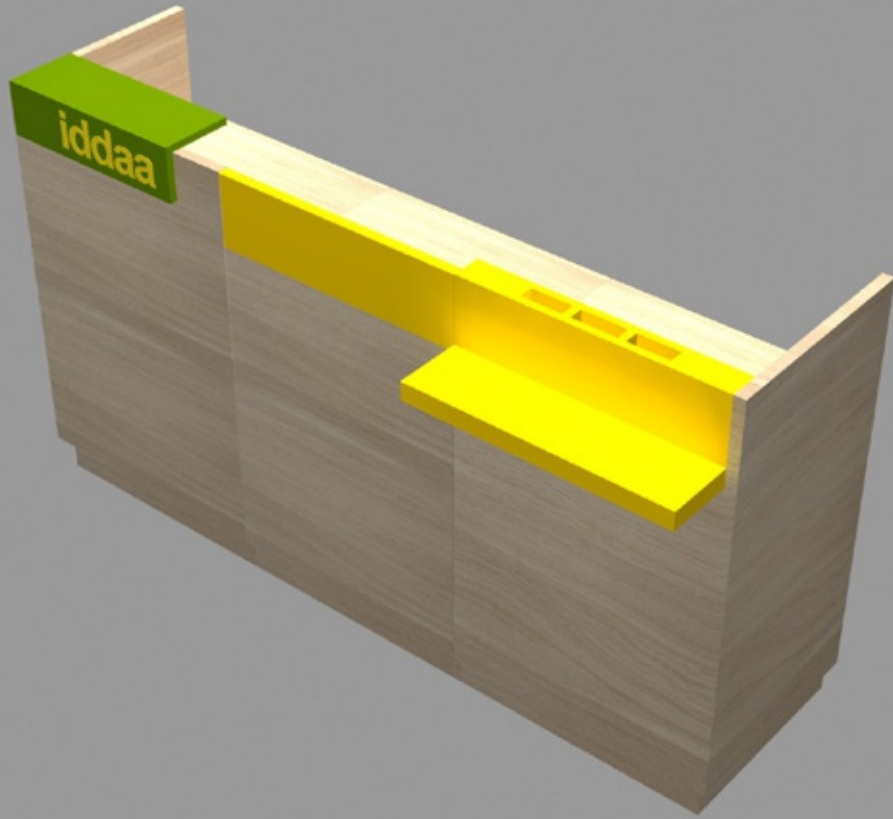

30 mm
MDF LAM

Folyo Uygulama : METAMARK - Sunflower M4 - 334 M
Lake Uygulama : RAL 1018
Lam Kaplama Uygulama : KASTAMONU Entegre D133 Koyu Sarı

iddaa

Hareketli Mobilyalar
Masalar

20 cm

50x70

50x70

iddaa