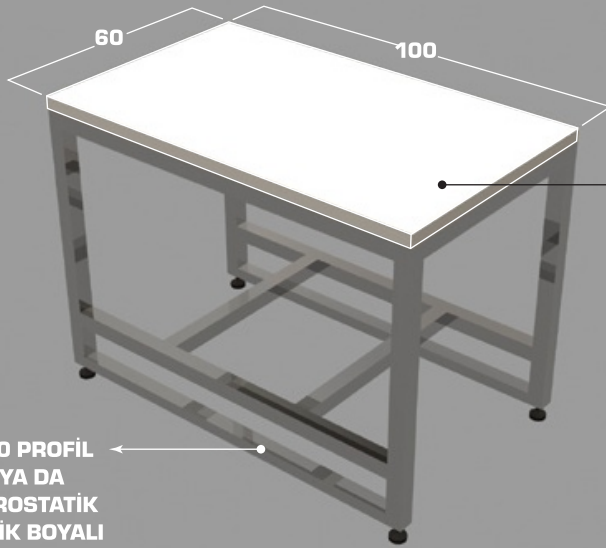

BEYAZ
LAM KAPLAMA
KASTAMONU Entegre D101
YILDIZ Entegre 002

BEYAZ
LAM KAPLAMA
KASTAMONU Entegre D101
YILDIZ Entegre 002

KAFE TİPİ 60 X 60 MASA

40 X 40 PROFİL
KROM YA DA
ELEKTROSTATİK
METALİK BOYALI