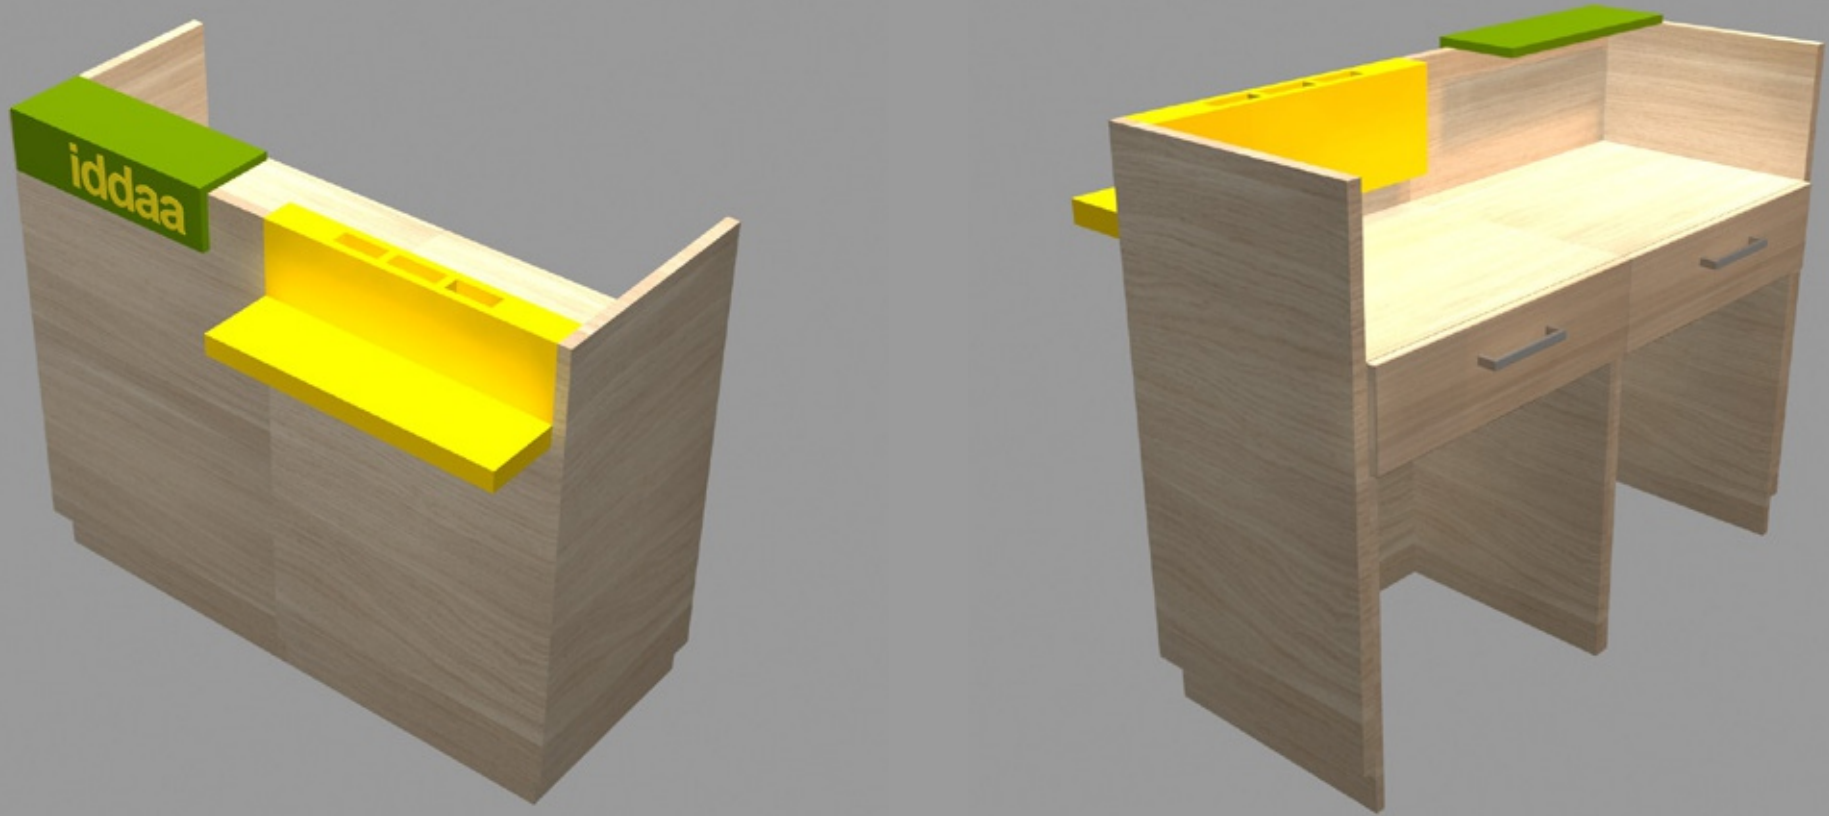

30 mm
MDF LAM

Folyo Uygulama : METAMARK - Sunflower M4 - 334 M
Lake Uygulama : RAL 1018
Lam Kaplama Uygulama : KASTAMONU Entegre D133 Koyu Sarı

iddaa

Hareketli Mobilyalar
Masalar

20 cm

50x70

50x70

iddaa