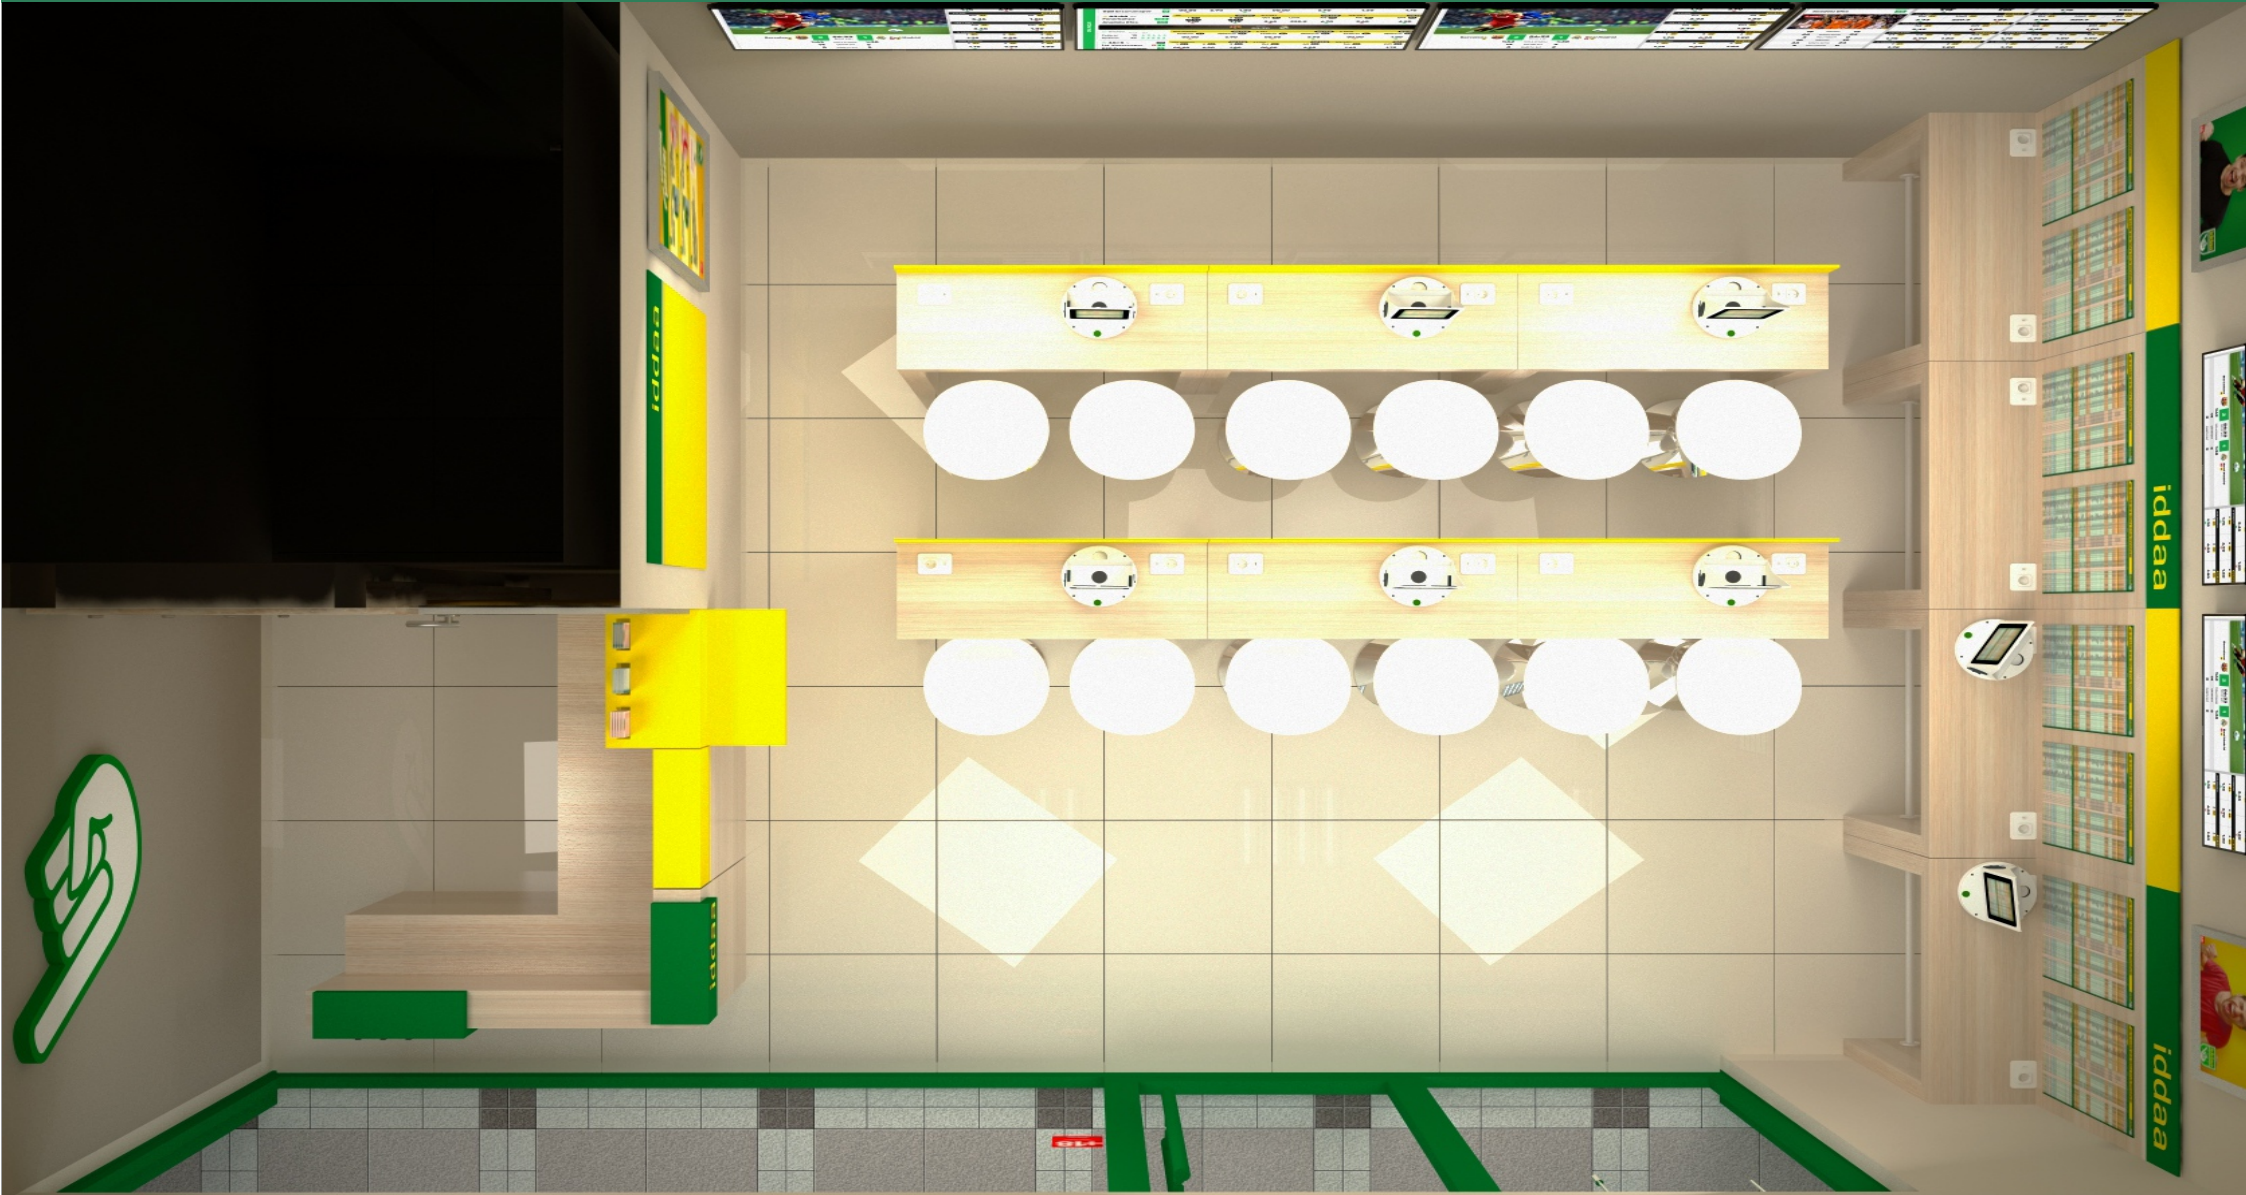

iddaa

Bayi Konsepti

KASA ARKASI VE CANLI İDDAA ALANI
HARIÇ TÜM DUVARLAR
BOYA UYGULAMA: RAL 9002

DOĞRAMA
BOYA UYGULAMA : RAL 6001
PROFİL : CUHADAROĞLU C60

iddaa

YER KAROSU

SERAMİKSAN 60x60 - 921951
GRANİTO SÜPER BEYAZ NANOTECH
SERAMİKSAN 60x60 - 096901
ÇİN GRANİT SÜPER BEYAZ