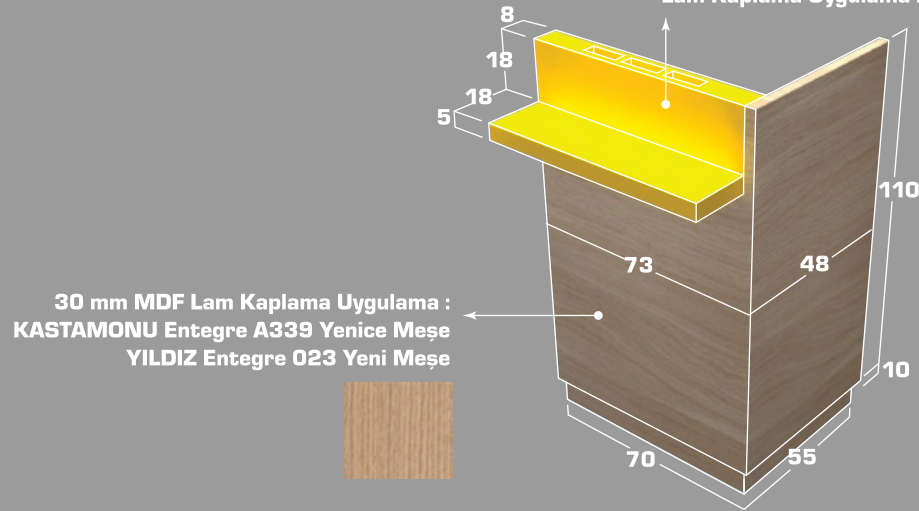

Folyo Uygulama : METAMARK - Sunflower M4 - 334 M
Lake Uygulama : RAL 1018
Lam Kaplama Uygulama : KASTAMONU Entegre D133 Koyu Sarı