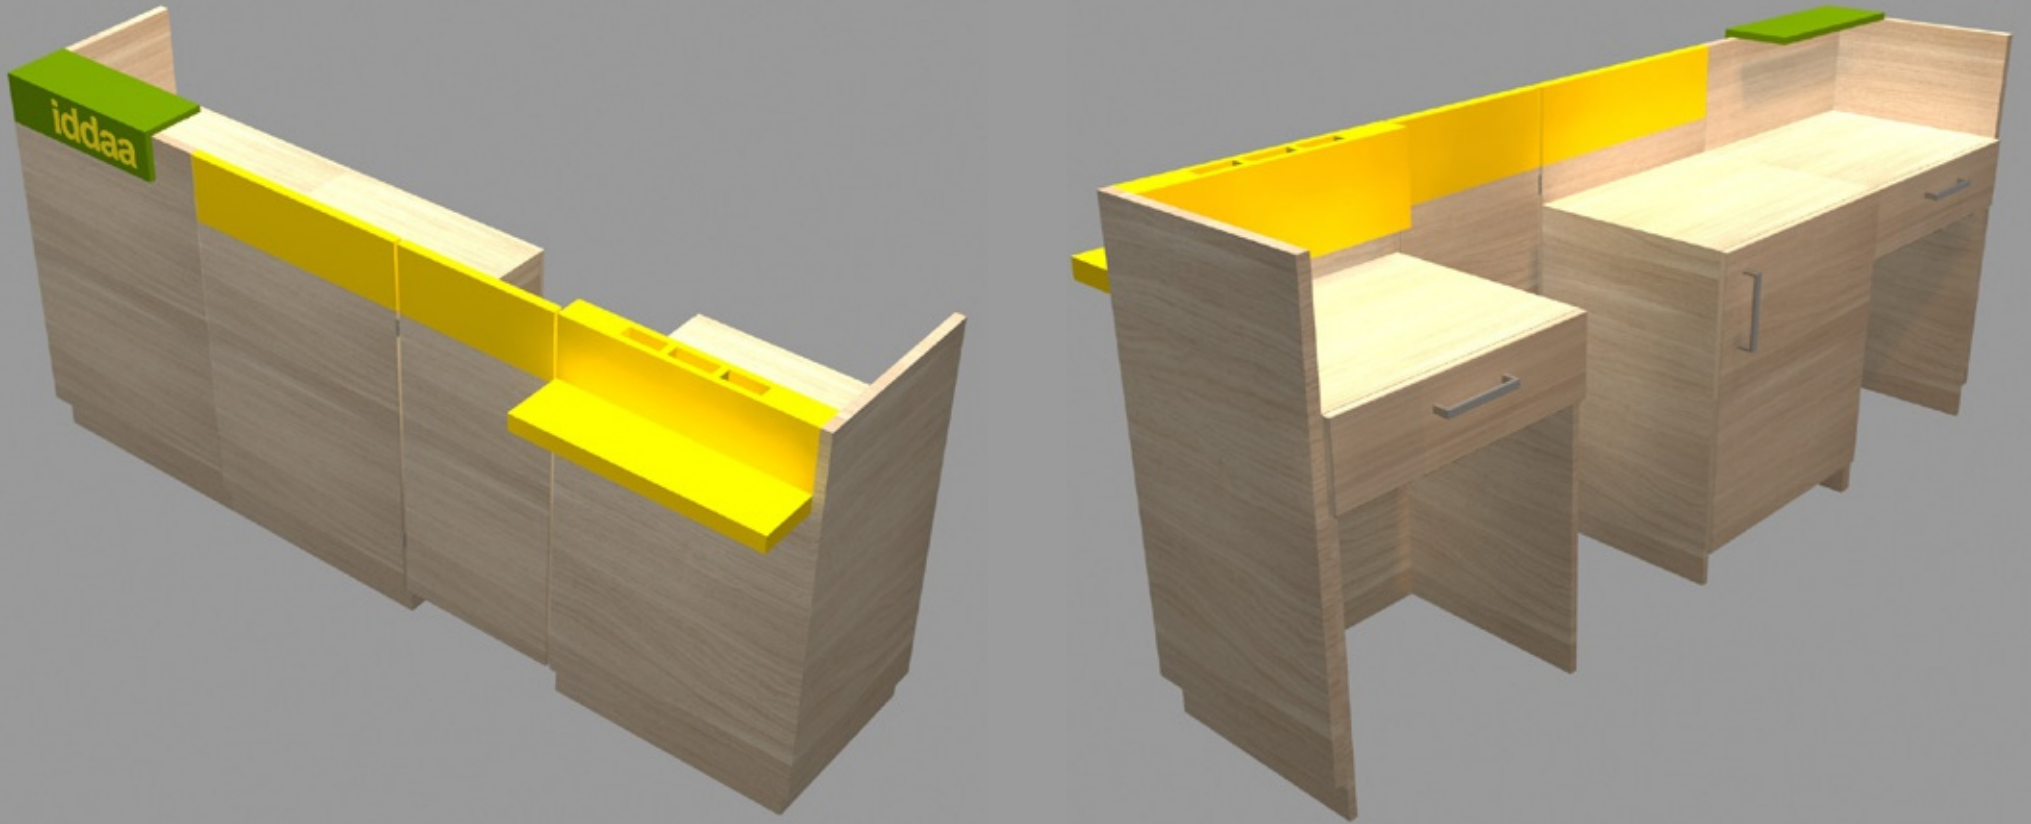

30 mm
MDF LAM

Folyo Uygulama : METAMARK - Sunflower M4 - 334 M
Lake Uygulama : RAL 1018
Lam Kaplama Uygulama : KASTAMONU Entegre D133 Koyu Sarı

iddaa

Hareketli Mobilyalar
Masalar

20 cm

50x70

50x70

iddaa