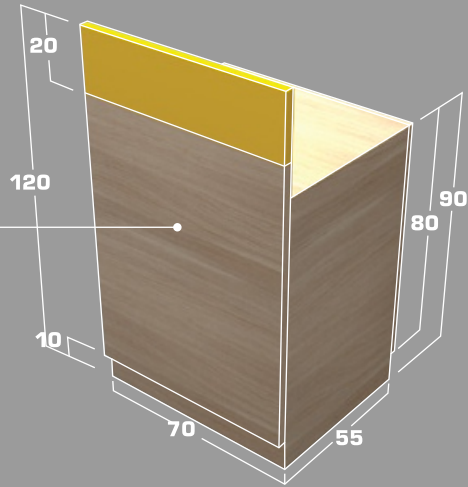

Folyo Uygulama : METAMARK - Sunflower M4 - 334 M
Lake Uygulama : RAL 1018
Lam Kaplama Uygulama : KASTAMONU Entegre D133 Koyu Sarı

30 mm MDF Lam
Kaplama Uygulama :
KASTAMONU Entegre
A339 Yenice Meşe
YILDIZ Entegre
023 Yeni Meşe