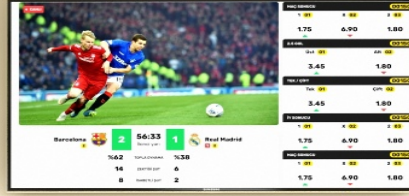

50x70

iddaa

20 cm

İDDAA LOGO
FOLYO UYGULAMA
METAMARK SUNFLOWER M4 - 334 M
LAKE UYGULAMA
RAL 1018
PLEKSİ UYGULAMA
BAS - 1520 Sarı

iddaa

FOLYO UYGULAMA
METAMARK SUNFLOWER M4 - 334 M
LAKE UYGULAMA
RAL 1018
LAM KAPLAMA UYGULAMA
KASTAMONU Entegre D133 Koyu Sarı

FOLYO UYGULAMA
METAMARK SUNFLOWER M4 - 364 M

80 cm

8 cm

100 cm

100 cm

40x40 PROFİL KROM YADA
ELEKTROSTATİK METALİK BOYALI