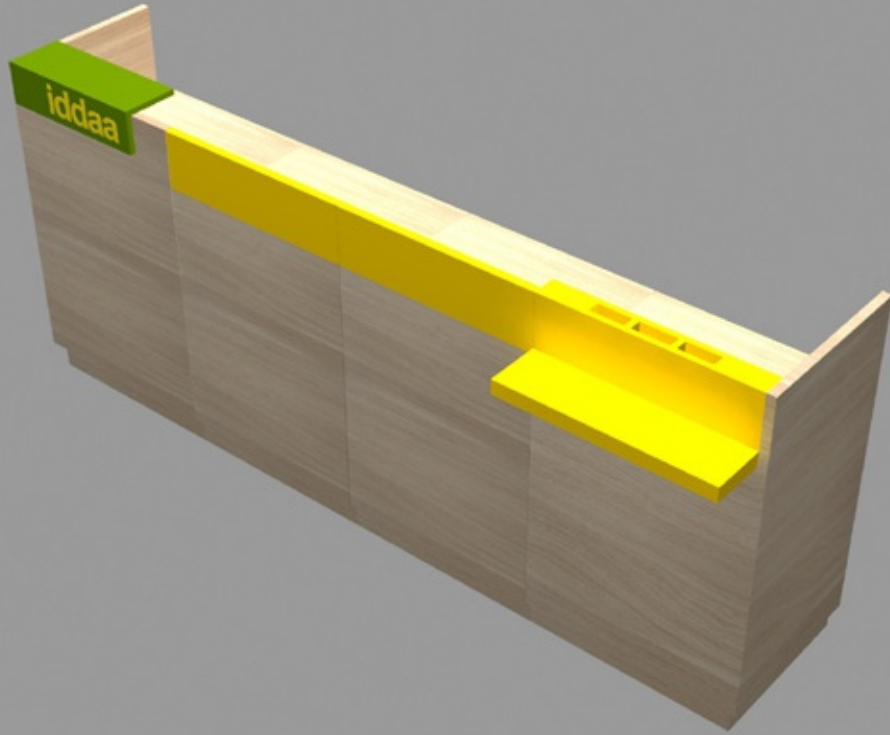

30 mm
MDF LAM

Folyo Uygulama : METAMARK - Sunflower M4 - 334 M
Lake Uygulama : RAL 1018
Lam Kaplama Uygulama : KASTAMONU Entegre D133 Koyu Sarı

iddaa

Hareketli Mobilyalar
Masalar

20 cm

50x70

50x70

iddaa