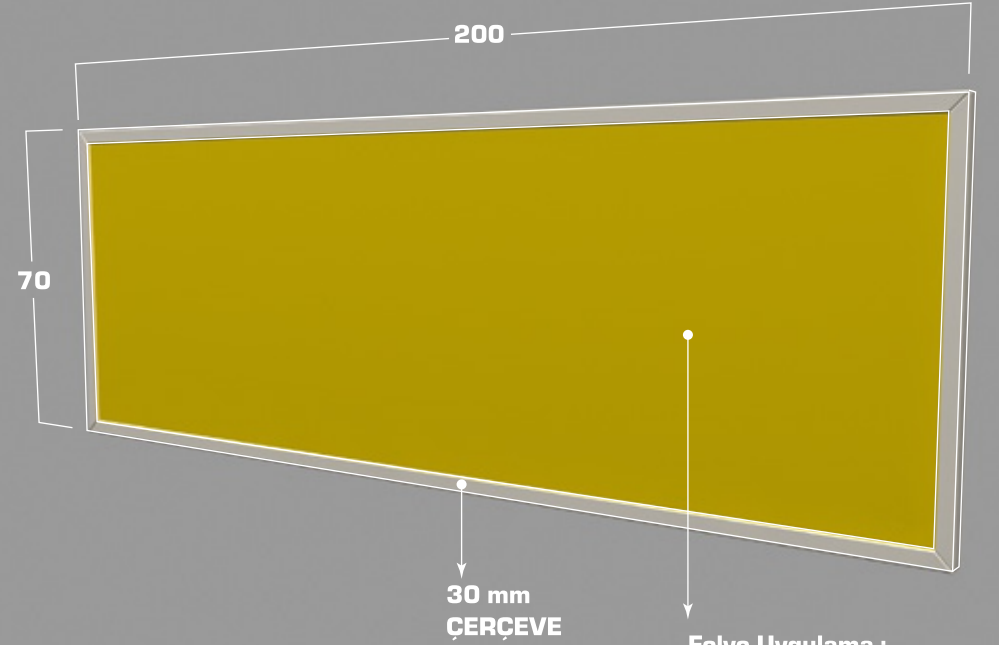

30 mm
ÇERÇEVE

Folyo Uygulama :
METAMARK
Sunflower M4 - 334 M
Lake Uygulama :
RAL 1018
Lam Kaplama Uygulama :
KASTAMONU
Entegre D133 Koyu Sarı