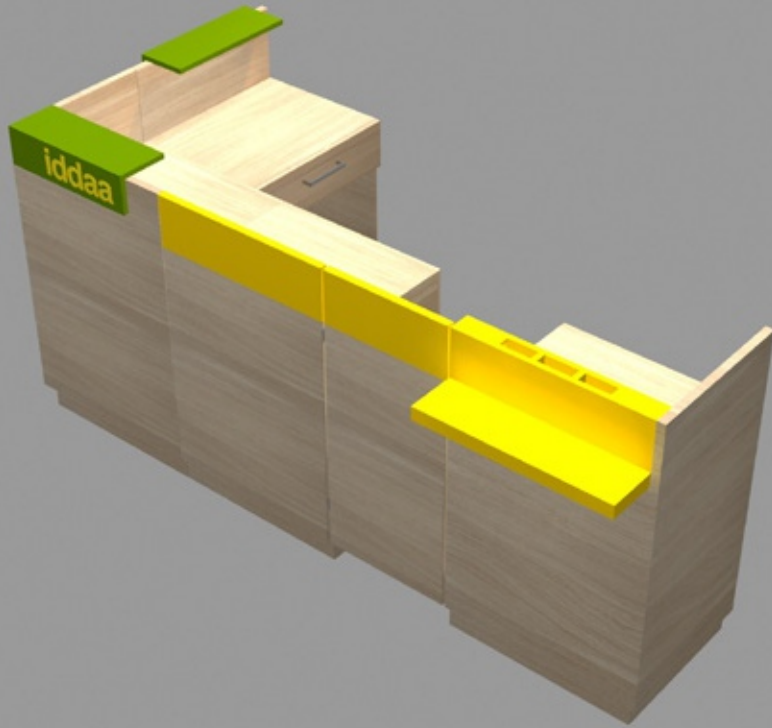

30 mm
MDF LAM

Folyo Uygulama : METAMARK - Sunflower M4 - 334 M
Lake Uygulama : RAL 1018
Lam Kaplama Uygulama : KASTAMONU Entegre D133 Koyu Sarı

iddaa

Hareketli Mobilyalar
Masalar

20 cm

50x70

50x70

iddaa