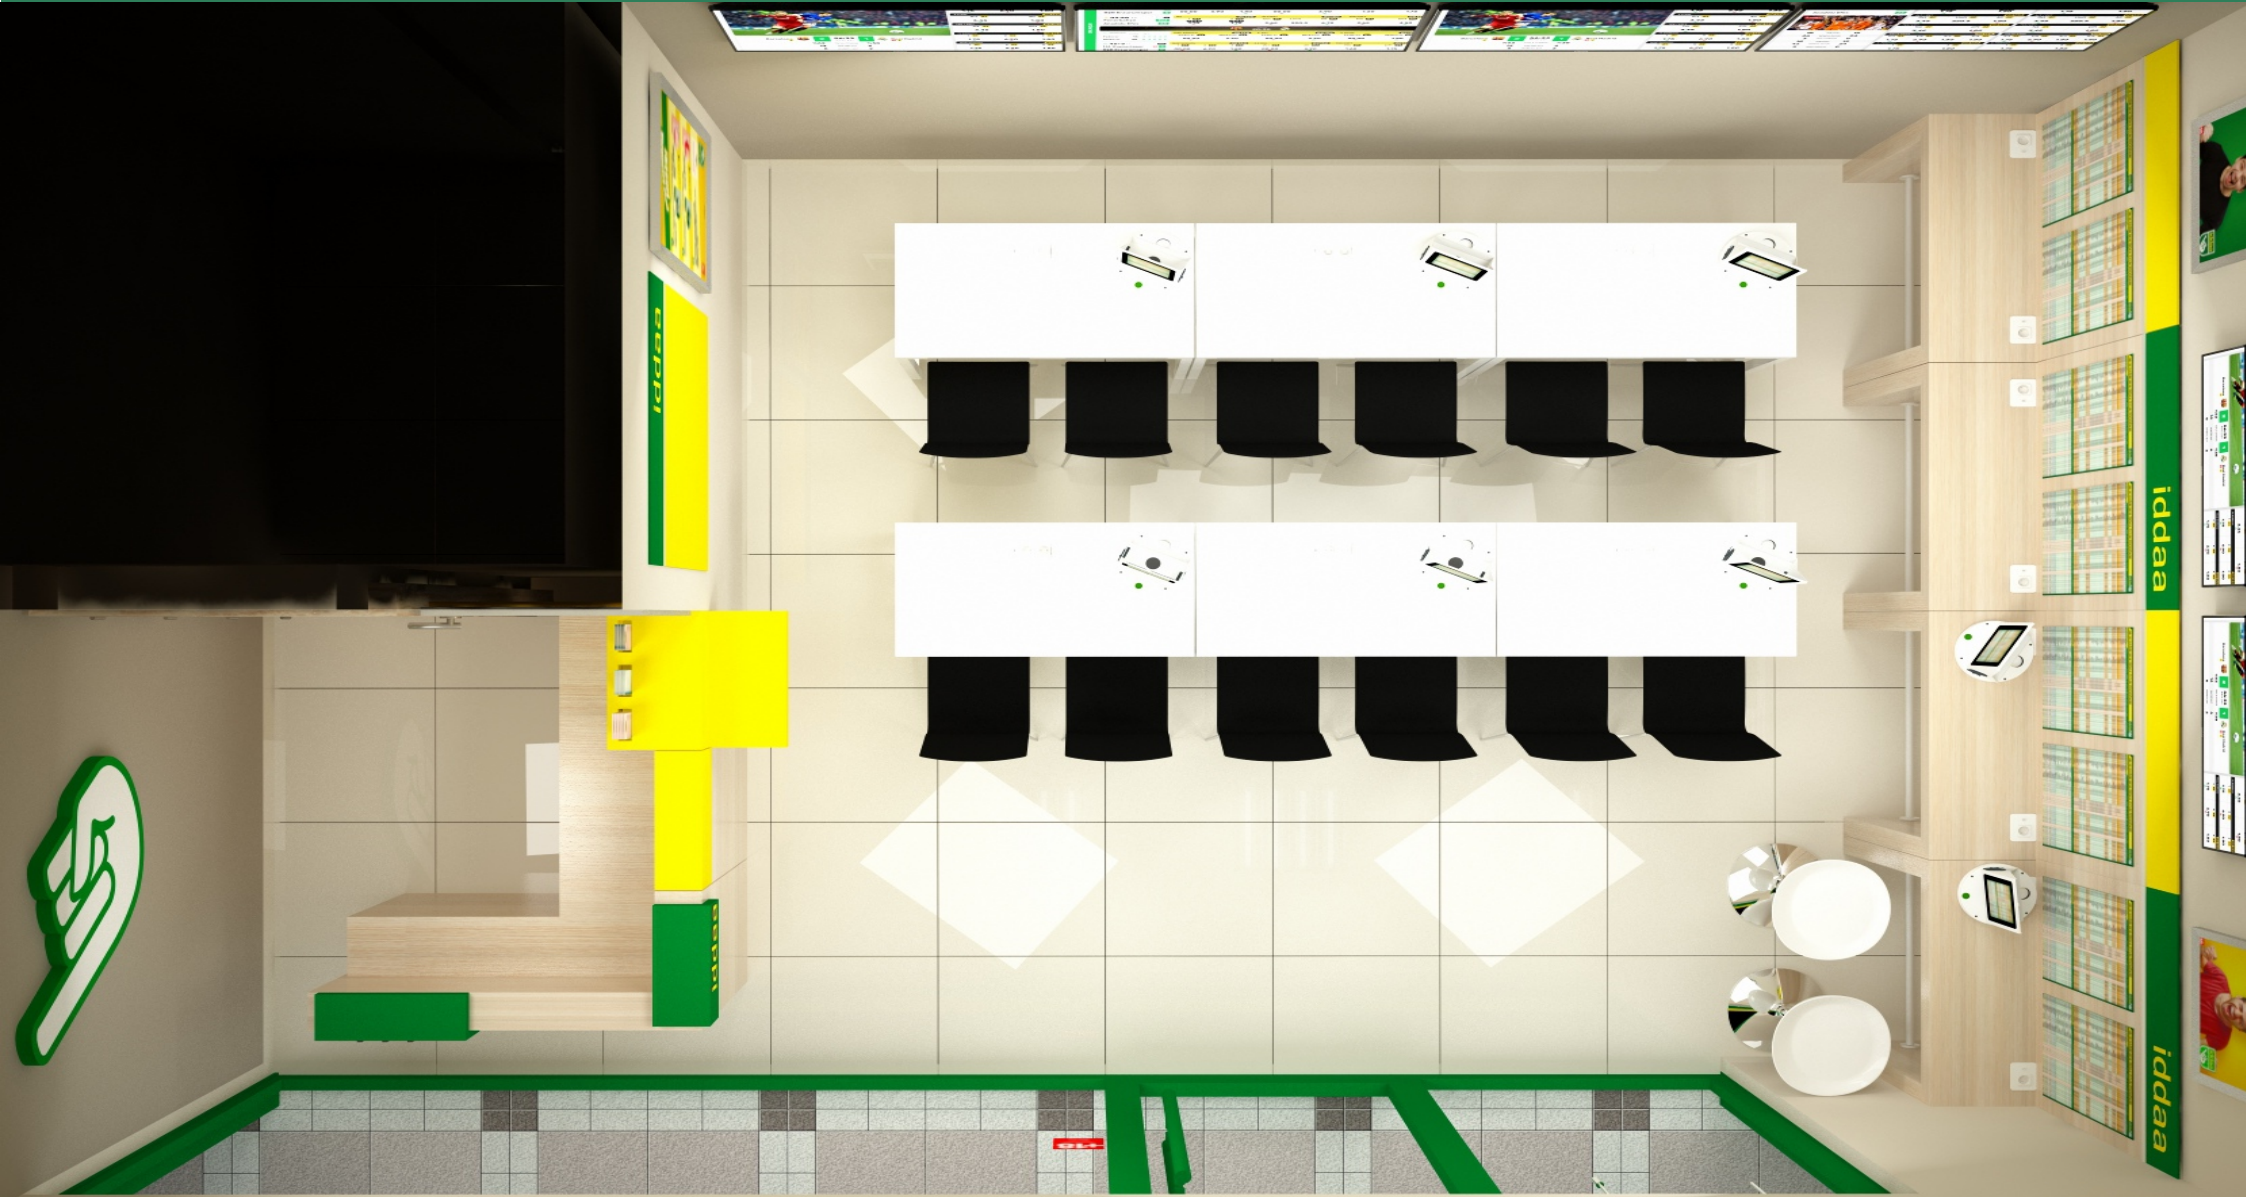

iddaa

Bayi Konsepti

KASA ARKASI VE CANLI İDDAA ALANI
HARIÇ TÜM DUVARLAR
BOYA UYGULAMA: RAL 9002

DOĞRAMA
BOYA UYGULAMA : RAL 6001
PROFİL : CUHADAROĞLU C60

iddaa

YER KAROSU

SERAMİKSAN 60x60 - 921951
GRANİTO SÜPER BEYAZ NANOTECH
SERAMİKSAN 60x60 - 096901
ÇİN GRANİT SÜPER BEYAZ